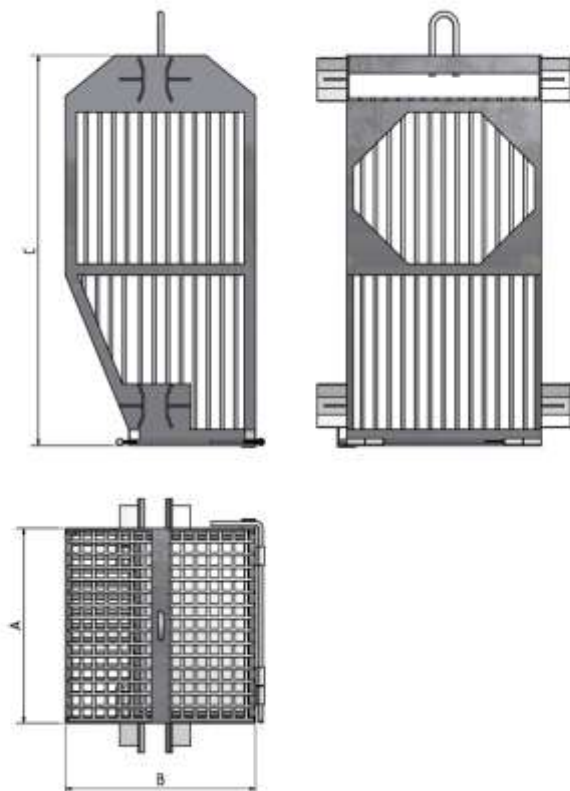

ČESLICOVÝ KOŠ - ČK

Použití

Slouží k zachycení hrubých nečistot. Osazuje se k nátoků v čerpacích jímkách. Dno koše je vyklápěcí pro snadné vyprázdnění koše. Koš je vedený dvěma vodícími tyčemi a vytahován zdvíhacím zařízením nad terén.

Materiálové provedení

Nerezová ocel

Sestava

- Česlicový koš
- Vodící tyče
- Zdvíhací zařízení (na vyžádání dle specifikace projektu)

Označení typu česlicového koše:

ČK – A x B x C

www.ekosystem.cz

Sídlo společnosti: Podkovářská 6 190 00, Praha 9
Kontakt: e-mail: obchod@ekosystem.cz; tel.: 222 531 605
Provozovna: Libuň 114, 507 15 okr. Jičín
Kontakt: libun@ekosystem.cz; tel.: 493 591 201

| typ | Průlina (mm) | Nátokové potrubí DN | A | B | C |
|-----------------|-----------------|------------------------|-----|-----|------|
| ČK 300x300x600 | 15 | 150/200 | 300 | 300 | 600 |
| ČK 300x300x600 | 30 | 150/200 | 300 | 300 | 600 |
| ČK 400x400x800 | 15 | 250/300 | 400 | 400 | 800 |
| ČK 400x400x800 | 30 | 250/300 | 400 | 400 | 800 |
| ČK 600x500x1100 | 15 | 350/400 | 600 | 500 | 1100 |
| ČK 600x500x1100 | 30 | 350/400 | 600 | 500 | 1100 |
| ČK 700x550x1300 | 15 | 450/500 | 700 | 550 | 1300 |
| ČK 700x550x1300 | 30 | 450/500 | 700 | 550 | 1300 |