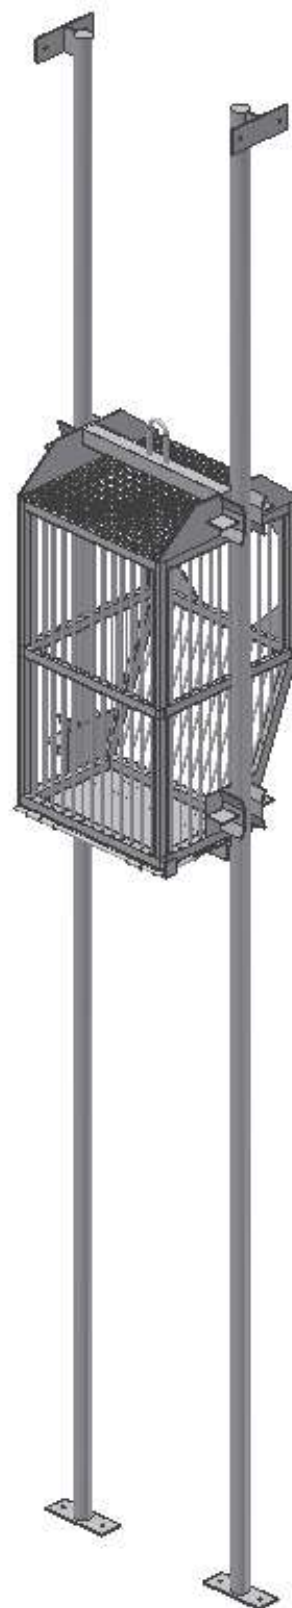

ČESLICOVÝ KOŠ - ČK

Použití

Slouží k zachycení hrubých nečistot. Osazuje se k nátoků v čerpacích jímkách. Dno koše je vyklápěcí pro snadné vyprázdnění koše. Koš je vedený dvěma vodícími tyčemi a vytahován zdvíhacím zařízením nad terén.

Materiálové provedení

Nerezová ocel

Sestava

- Česlicový koš
- Vodící tyče
- Zdvíhací zařízení (na vyžádání dle specifikace projektu)

Označení typu česlicového koše:

ČK – A x B x C

www.ekosystem.cz

Sídlo společnosti: Podkovářská 6 190 00, Praha 9
Kontakt: e-mail: obchod@ekosystem.cz; tel.: 222 531 605
Provozovna: Libuň 114, 507 15 okr. Jičín
Kontakt: libun@ekosystem.cz; tel.: 493 591 201

| typ | Průlina (mm) | Nátokové potrubí DN | A | B | C |
|-----------------|-----------------|------------------------|-----|-----|------|
| ČK 300x300x600 | 15 | 150/200 | 300 | 300 | 600 |
| ČK 300x300x600 | 30 | 150/200 | 300 | 300 | 600 |
| ČK 400x400x800 | 15 | 250/300 | 400 | 400 | 800 |
| ČK 400x400x800 | 30 | 250/300 | 400 | 400 | 800 |
| ČK 600x500x1100 | 15 | 350/400 | 600 | 500 | 1100 |
| ČK 600x500x1100 | 30 | 350/400 | 600 | 500 | 1100 |
| ČK 700x550x1300 | 15 | 450/500 | 700 | 550 | 1300 |
| ČK 700x550x1300 | 30 | 450/500 | 700 | 550 | 1300 |